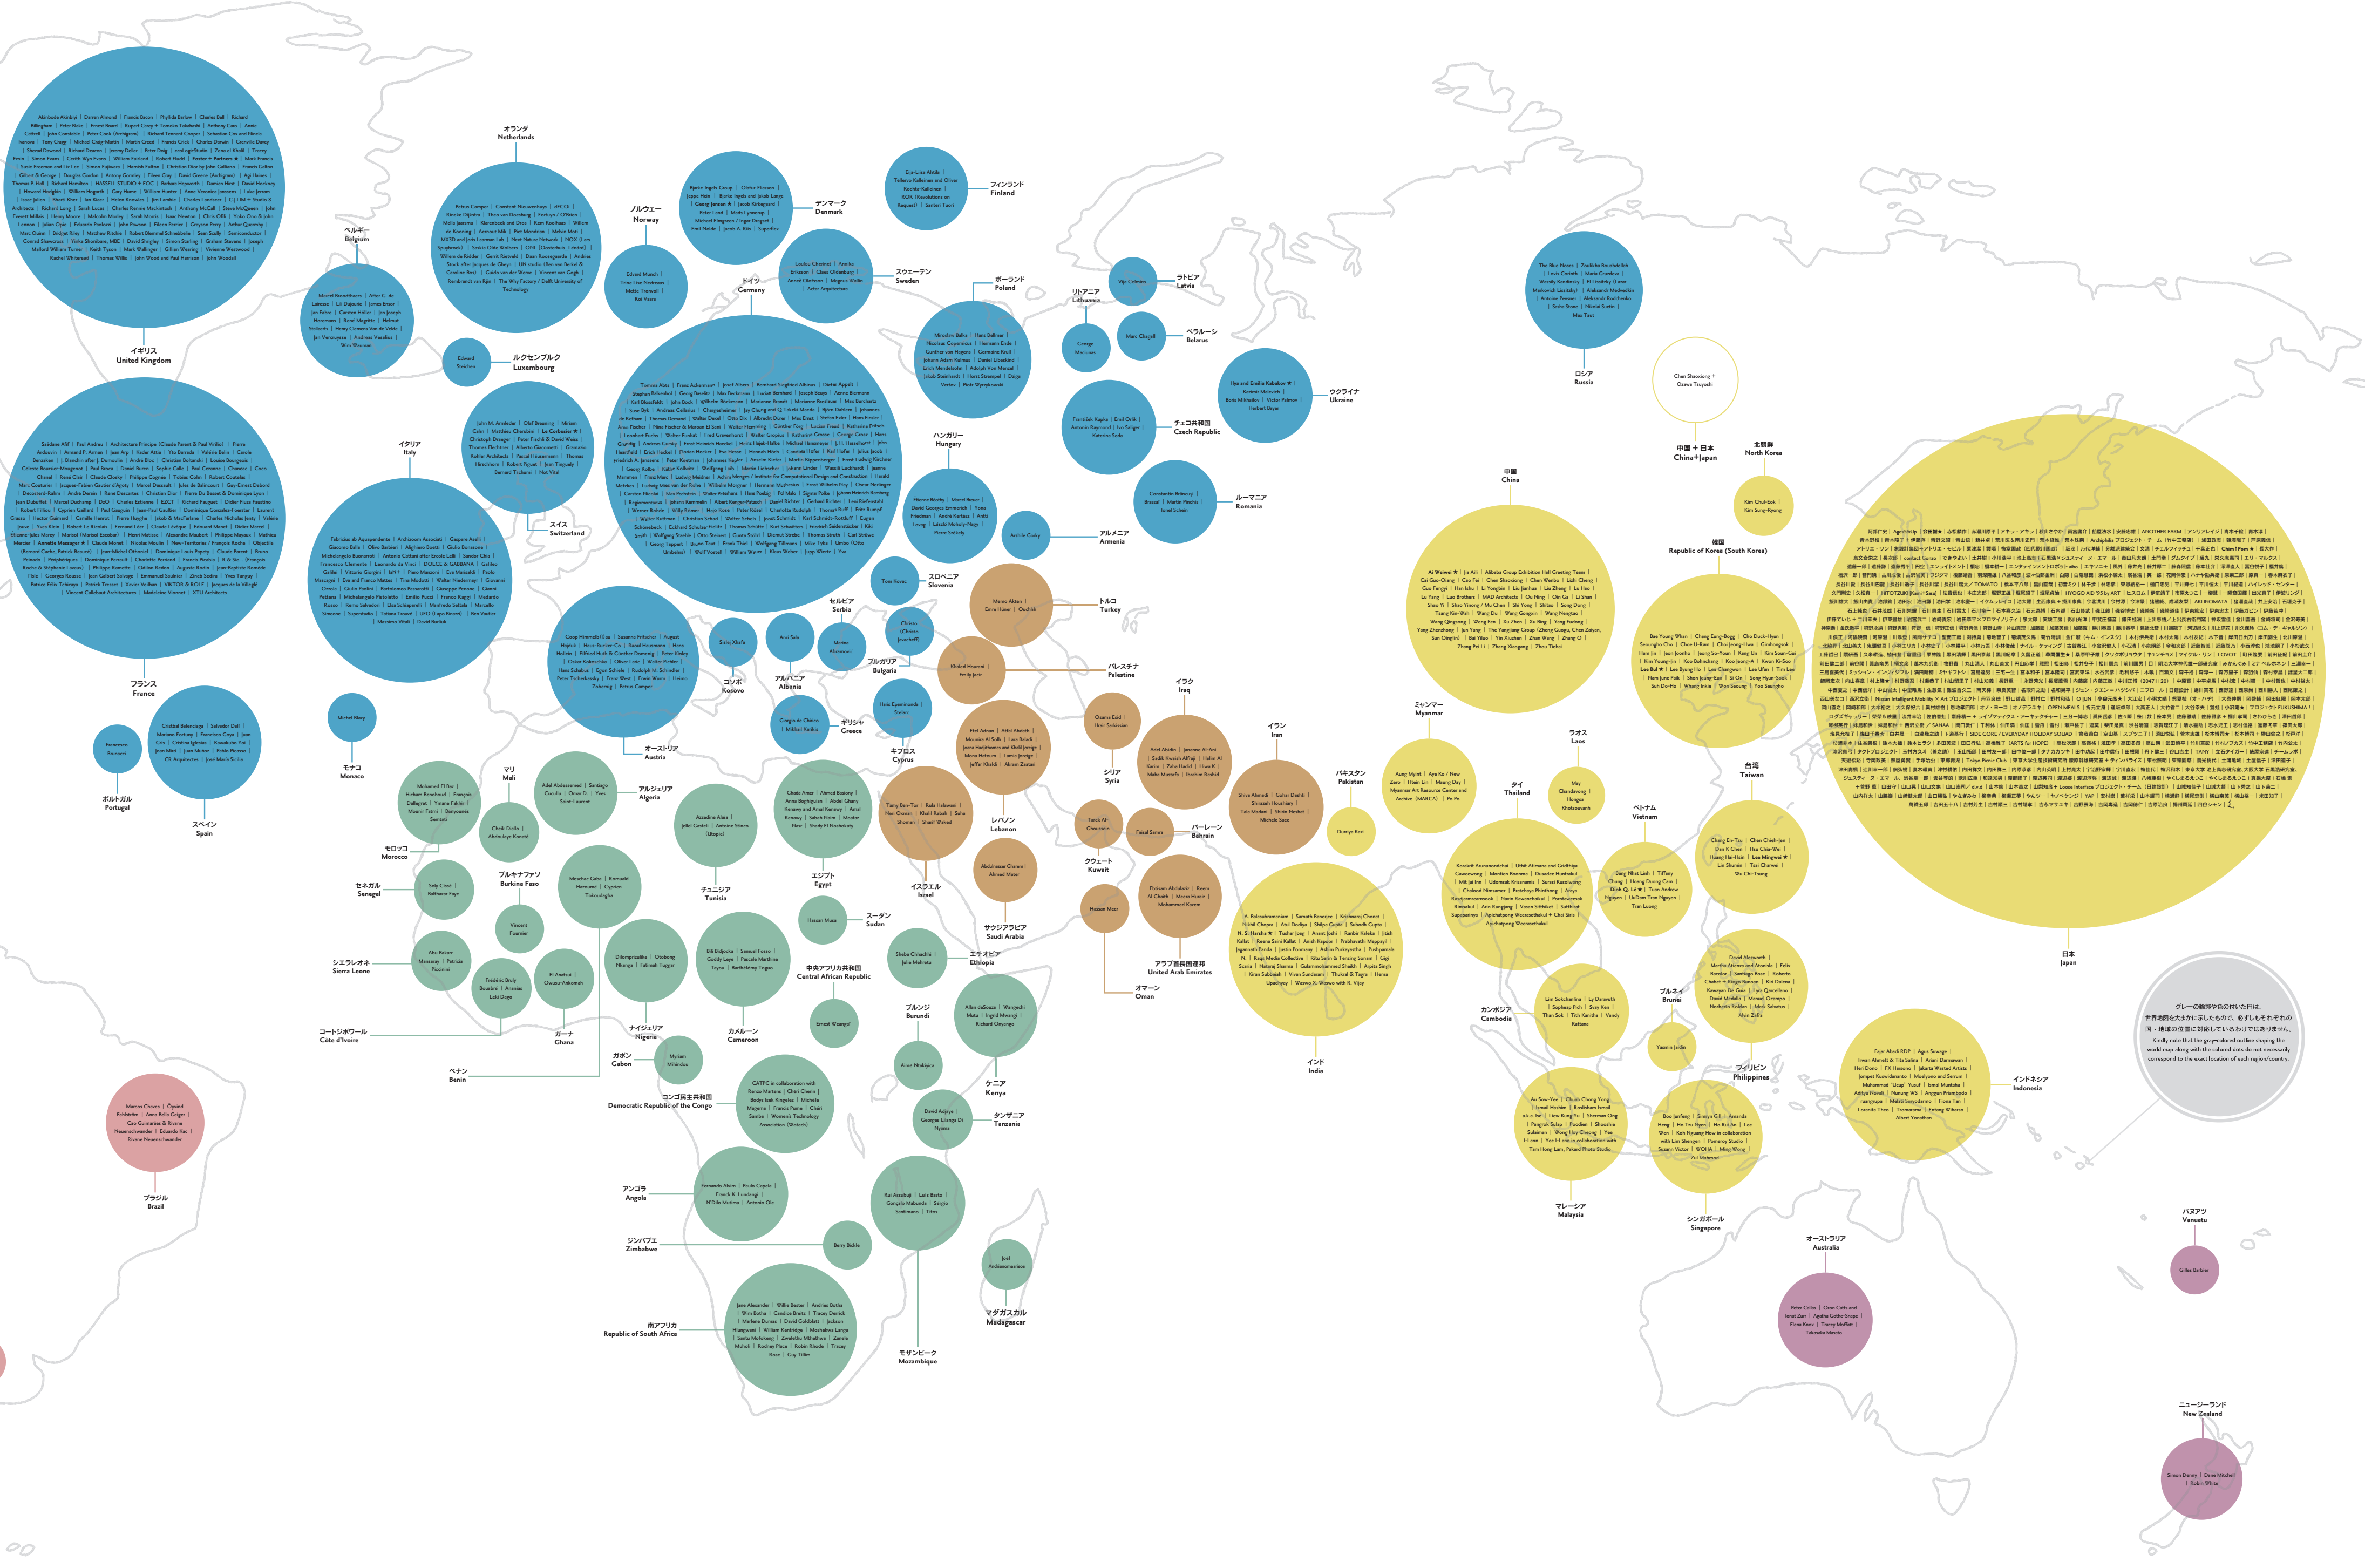

森美術館の展覧会に参加した世界のアーティスト

Artists around the World Who Have Participated in the Mori Art Museum Exhibitions

1. **凡例**
2. 2003年から2022年までの展覧会に参加した全てのアーティストおよびユニットを掲載した。
   - 各アーティスト名の表記は展覧会カタログもしくはウェブサイトの情報(当時)に基づき、可能な限り表記を統一した。
   - アーティストおよびユニットの出生地・結成地をもとに国・地域(現在)へと分類した。
   - 国・地域の分類は外務省のウェブサイトに従った。
     https://www.mofa.go.jp/mofaj/area/index.html
   - 制作者が明記されていないもの(自然物や作者不詳、建造物など)は対象外とした。
   - アーティスト名は姓のアルファベット順に記載した。日本を出生地・結成地とするアーティスト名およびユニットは日本語で表記し、それ以外は英語で表記した。
   - 個展を開催したアーティスト名は末尾に★を記載した。
3. **Notes**
4. All artists and groups that participated in exhibitions from 2003 to 2022 are listed.
   - Artist's names are standardized based on exhibition catalogues and websites.
   - Artists and groups are categorized into countries and regions based on their birthplaces and/or places of establishment.
   - Classification of countries and regions are in accordance with website of the Ministry of Foreign Affairs, Japan.
     https://www.mofa.go.jp/mofaj/area/index.html
   - Works (natural, architectural etc.) whose creators are unknown are omitted.
   - Artists are listed in alphabetical order of their surnames. Artists and groups whose origins are Japan are listed in Japanese. Others are listed in English.
   - Artists who have had solo exhibitions are noted with ★, and their names emphasized in bold.