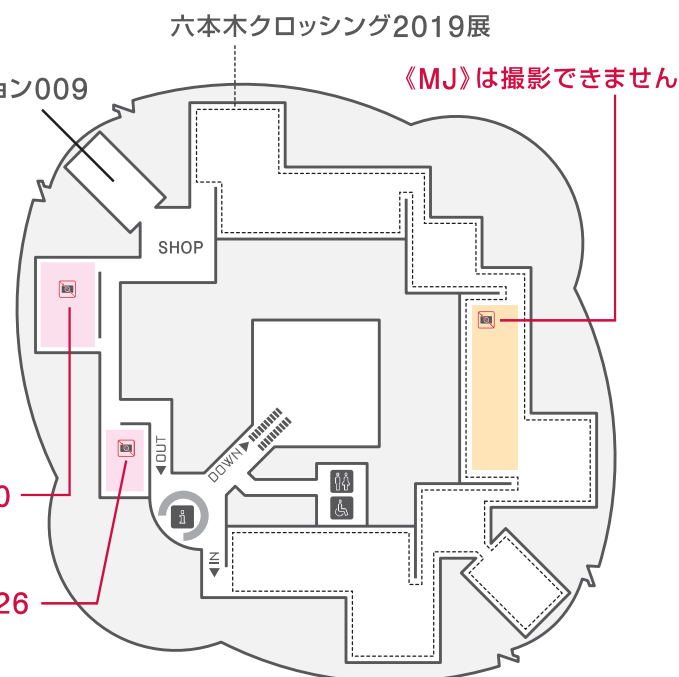

撮影に関してのご案内

フラッシュ禁止

三脚禁止

自撮り棒禁止

「六本木クロッシング2019展:つないでみる」「MAMコレクション009」では、以下の条件の範囲内で、一部の作品およびエリアでの写真・動画撮影が可能です。**撮影の際は各ギャラリーの入口の注意事項を必ずご確認ください。**なお、「MAMスクリーン010」「MAMプロジェクト026」は写真・動画含め一切の撮影ができませんのでご注意ください。

撮影禁止   一部撮影不可   がついている作品は撮影できません。

撮影に際して

- ・ 作品に触れないでください。
- ・ 他の鑑賞者の鑑賞を妨げるような撮影はご遠慮ください。
- ・ フラッシュの使用はご遠慮ください。
- ・ 三脚や自撮り棒の使用はご遠慮ください。
- ・ **動画撮影は1分以内に限ります。**

撮影禁止:
MAMスクリーン010

撮影禁止:
MAMプロジェクト026

撮影された写真／動画の利用に関して

- ・ 撮影された写真／動画は、非営利目的でのみ利用できます。営利目的には利用できませんのでご注意ください。
- ・ 撮影された写真／動画に変更を加えることはできません。
- ・ 上記写真／動画の使用条件はクリエイティブ・コモンズ・ライセンスの下で許諾されています。撮影した写真／動画をブログや写真共有サービスなどに利用する場合は、下記のとおり表示してください。

表記例：

作家名／作品名：飯川雄大《デコレータークラブーピンクの猫の小林さんー》
この写真は「クリエイティブ・コモンズ表示 - 非営利 - 改変禁止 4.0 国際」ライセンスでライセンスされています。

- ・ クリエイティブ・コモンズ・ライセンスの詳細や表示については、クリエイティブ・コモンズ・ジャパンのウェブサイトをご参照ください。 <http://creativecommons.jp>
- ・ 撮影された写真／動画に来館者が写っている場合、その写真／動画の公表にあたって写り込んだ方の肖像権に触れる場合がありますので、ご注意ください。